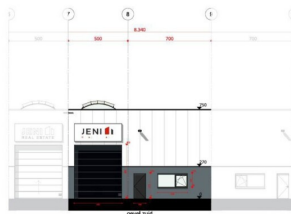

A LOUER - UNITÉ PME

3020 Herent

€ 2.500

Ref. 6505922

ABM:Alto

ABM:Altos

ABM:Alto

Surf. Hab: 240m²

DESCRIPTION

FINANCES

Prix: € 2.500,00/mois

PARKING

Parkings extérieur: 2

BÂTIMENT

Surface: 240,00 m²

État: Neuf